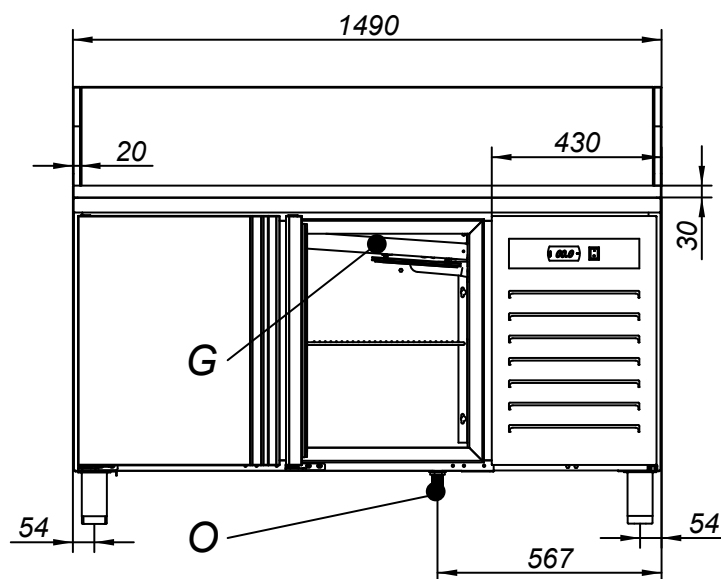

Sap kód	00009877	Počet dveří	2
Šířka netto [mm]	1492	Počet GN / EN zařízení	2
Hloubka netto [mm]	800	Velikost GN / EN zařízení	GN 1/1
Výška netto [mm]	1130	Minimální teplota zařízení [°C]	-2
Hmotnost netto [kg]	223.00	Maximální teplota zařízení [°C]	8
Příkon elektrický [kW]	0.247	Chladivo	R290
Napájení	230 V / 1N - 50 Hz	Klimatická třída	4
Energetická třída	D		

Technický list

Technický výkres

Stůl chladicí elektrický GN 1/1, pizza, 2 dveře, bez vitríny

Model	Sap kód	00009877
RTP 2D	Skupina artiklů	Stoly chladicí a mrazicí

G - Evaporator
O - Drainage

Stůl chladicí elektrický GN 1/1, pizza, 2 dveře, bez vitríny

Model	Sap kód	00009877
RTP 2D	Skupina artiklů	Stoly chladicí a mrazicí

1. Sap kód:

00009877

2. Šířka netto [mm]:

1492

3. Hloubka netto [mm]:

800

4. Výška netto [mm]:

1130

5. Hmotnost netto [kg]:

223.00

6. Šířka brutto [mm]:

1550

7. Hloubka brutto [mm]:

840

8. Výška brutto [mm]: