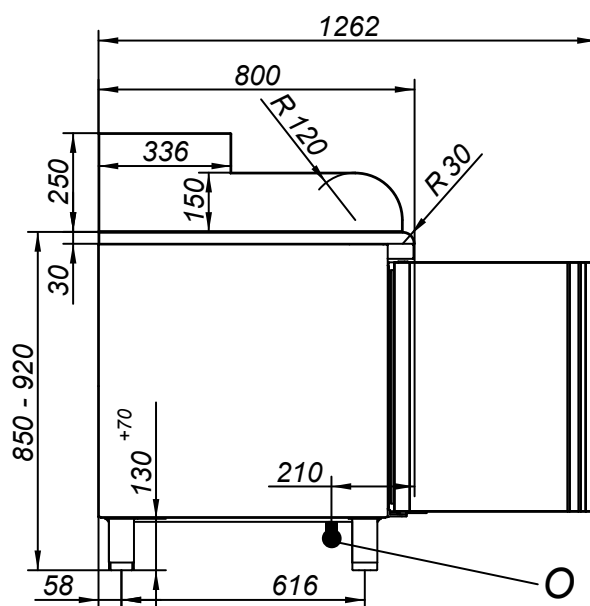

Technický list

Technický výkres

Stůl chladicí elektrický GN 1/1, pizza, 2 dveře, bez vitríny

Model	Sap kód	00009877
RTP 2D	Skupina artiklů	Stoly chladicí a mrazicí

G - Evaporator
O - Drainage